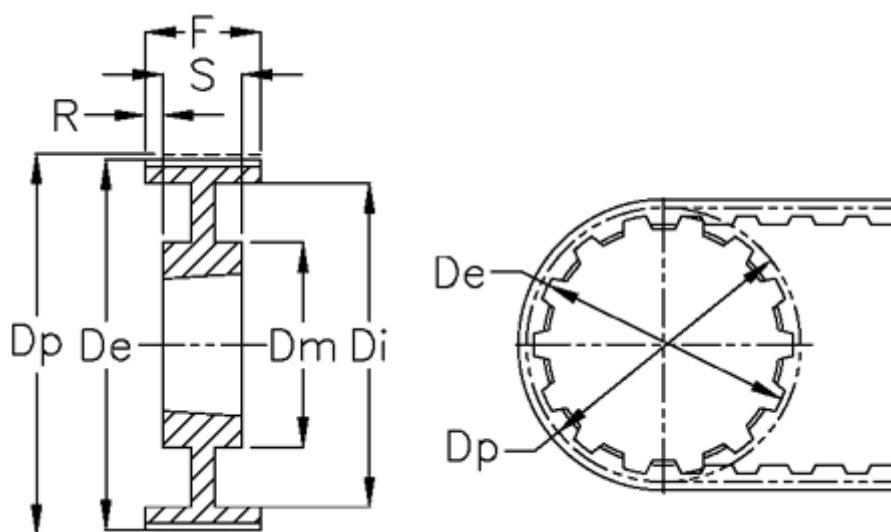

Varenummer: 604133072085
Beskrivelse: Tandremskive for taperbøsning
HTD 72 14M 85 TL 3525

Mål

Bredde	= 85	r	= 18.5
De	= 318.06	S	= 65
Di	= 280	Tandantal	= 72
Dm	= 190	Type	= 14M
Dp	= 320.86	Vægt	= 25
F	= 102		
For bøsning	= 3525		
Max boring	= 90		